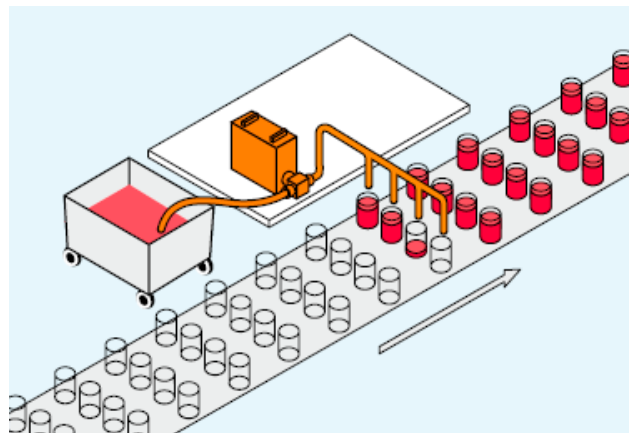

Fillflex Compact Sequence fyller emballagen ett efter ett i bredd med en och samma fyllare.

**CHRISTIAN
BERNER**

Expect more