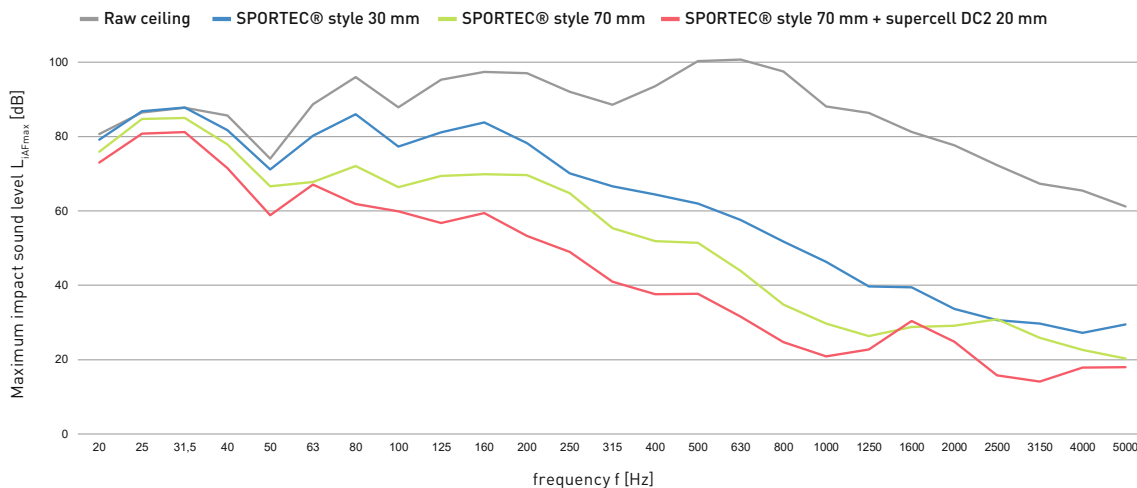

Sportec Supercell

Sportec Supercell er et allsidig, lett material av gjenbrukt polyuretan. I vektløftingsområder brukes dette som et effektivt dempende materiale for hele overflaten. I kombinasjon med Sportec Style gir dette den høye ytelse som er nødvendig i treningsområder med tunge vekter. Sportec Supercell er tilgjengelig i to forskjellige stivheter og to tykkelser.

Supercell DC2:

Densitet: 180 kg/m³

Lastkapasitet~ 1500 kg/m²

Supercell DC3:

Densitet: 280 kg/m³

Lastkapasitet: ~ 3000 kg/m²

**CHRISTIAN
BERNER**

Expect more

Acoustic performance of the individual systems

Dropping a 50 kg dumbbell from a height of 0.50 m

SPORTEC® style 30 mm

Impact sound improvement
24 dB

Shock absorption
46.0 %

ΔL_{iAFmax} 50 kg
27.2

SPORTEC® style 30 mm
SPORTEC® supercell
DC3 20 mm

Impact sound improvement
30* dB

Shock absorption
55* %

ΔL_{iAFmax} 50 kg
40*

* estimert verdi

SPORTEC® style 70 mm

Impact sound improvement
29 dB

Shock absorption
67.3 %

ΔL_{iAFmax} 50 kg
38.2