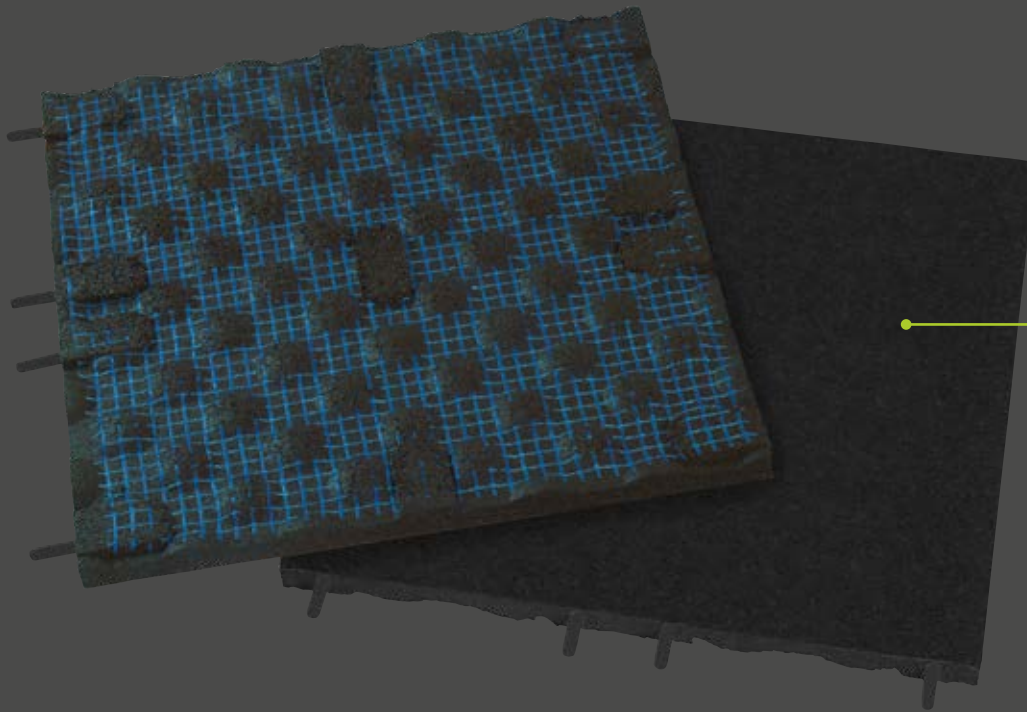

Farbmusterbuch der Standard-Farben für SPORTEC® style

Sample book
of standard colours
for SPORTEC® style

Palette
de couleurs standard
pour SPORTEC® style

Mögliche Oberbeläge:
Possible surface coverings:
Revêtements supérieurs possibles:

SPORTEC® color 0
SPORTEC® color 15
SPORTEC® purcolor
SPORTEC® UNI versa

SPORTEC® style

Die abgebildeten Farben können von 100%iger Farbverbindlichkeit abweichen.

The colours shown may not match 100% the real colour.

Il se peut les couleurs présentés ne correspondent pas à la vrai couleur à 100%.

SCHWARZ / BLACK / NOIR / NEGRO
color 0

HELLGRAU / LIGHT GREY / GRIS CLAIR /
GRIS CLARO
RAL 7038

BLAU-HELLGRAU / BLUE-LIGHT GREY /
BLEU-GRIS CLAIR / AZUL-GRIS CLARO
RAL 5015-7038

DUNKELGRAU / DARK GREY /
GRIS FONCÉ / GRIS OSCURO
RAL 7011

SPORTEC® style (UNI versa)

Die abgebildeten Farben können von 100%iger Farbverbindlichkeit abweichen.

The colours shown may not match 100% the real colour.