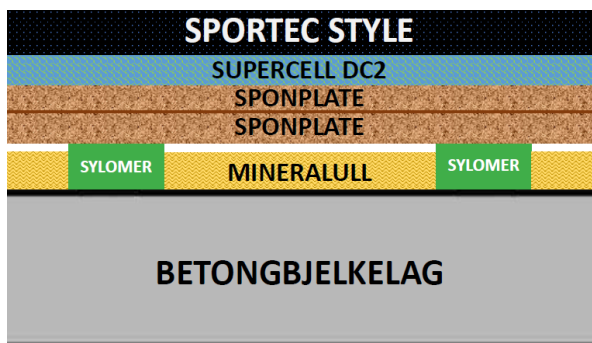

Appendix «Typiske løsninger»

Gulvløsninger med Sylodyn/Sylomer klosser 25-50 mm

Standardløsning - Tredemølle

Strukturlydisolering:

- Sylomer/Sylodyn® klosser 25-50 mm

Overgulv:

- Linoleum/plastmatte/parkett
- 2 x Sponplater

Standardløsning - Lett til medium trening

Strukturlydisolering:

- Sylomer/Sylodyn® klosser 25-50 mm

Overgulv:

- SPORTEC® Style 30 mm
- 2 x Sponplater

Ekstra støyreduksjon - Lett til medium trening

Strukturlydisolering:

- Sylomer/Sylodyn® klosser 25-50 mm

Overgulv:

- SPORTEC® Style 30 mm
- SPORTEC® Supercell DC2 20 mm
- 2 x Sponplater

Gulvløsninger med Sylodyn klosser 50-100 mm

Standardløsning - Tung trening

Strukturlydisolering: