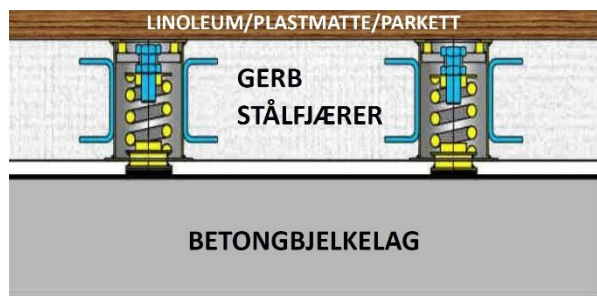

Standardløsning - Lett til tung trening

Strukturlydisolering:

- Sylodyn® klosser 25-50 mm

Overgulv:

- SPORTEC® Style 30 mm
- 2 x Sponplater
- 2 x 45-98 mm tilfarer

Gulvløsninger med GERB stålfjærer

Standardløsning - Tredemølle og lett trening

Strukturlydisolering:

- GERB® stålfjærer 140 mm

Overgulv:

- Linoleum/plastmatte/parkett

Standardløsning - Crossfit

Strukturlydisolering:

- GERB® stålfjærer 140 mm

Overgulv: