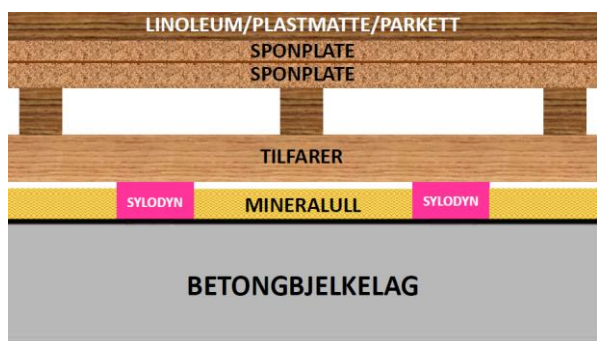

- Sylodyn® klosser 50-100 mm

Overgulv:

- SPORTEC® Style 70 mm
- Betongmasse minimum 50 mm
- 1 x Sponplate

Ekstra støyreduksjon - Tung trening

Strukturlydisolering:

- Sylodyn® klosser 50-100 mm

Overgulv:

- SPORTEC® Style 70 mm +
- SPORTEC® Supercell DC2 20 mm
- Betongmasse minimum 50 mm
- 1 x Sponplate

Alternative gulvløsninger med Sylodyn klosser 25-50 mm

Standardløsning - Tredemølle

Strukturlydisolering:

- Sylodyn® klosser 25-50 mm

Overgulv:

- Linoleum/plastmatte/parkett
- 2 x Sponplater
- 2 x 45-98 mm tilfarer